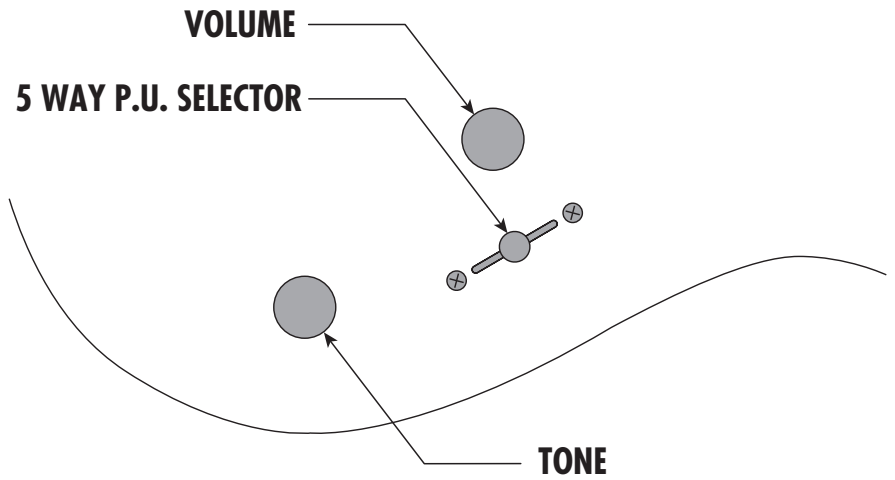

## S-S-H / 5 way PU selector / 1 volume / 1 tone

## S-S-H / 5 way PU selector / 1 volume with True-Duo switch / 1 tone