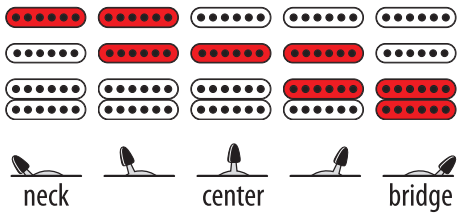

## S-S-H / 5 way PU selector / 1 volume / 1 tone

## S-S-H / 5 way PU selector / 1 volume with True-Duo switch / 1 tone