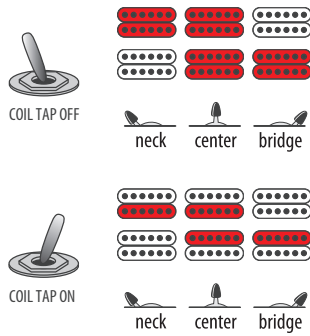

## H-H / 3 way PU selector / 1 volume / Coil tap switch

## H-H / 5 way PU selector / 1 volume / 1 tone