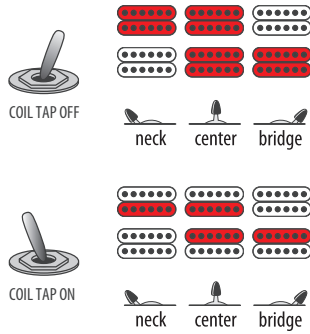

RGA Series

H-H / 3 way PU selector / 1 volume / Coil tap switch

H-H / 5 way PU selector / 1 volume / 1 tone