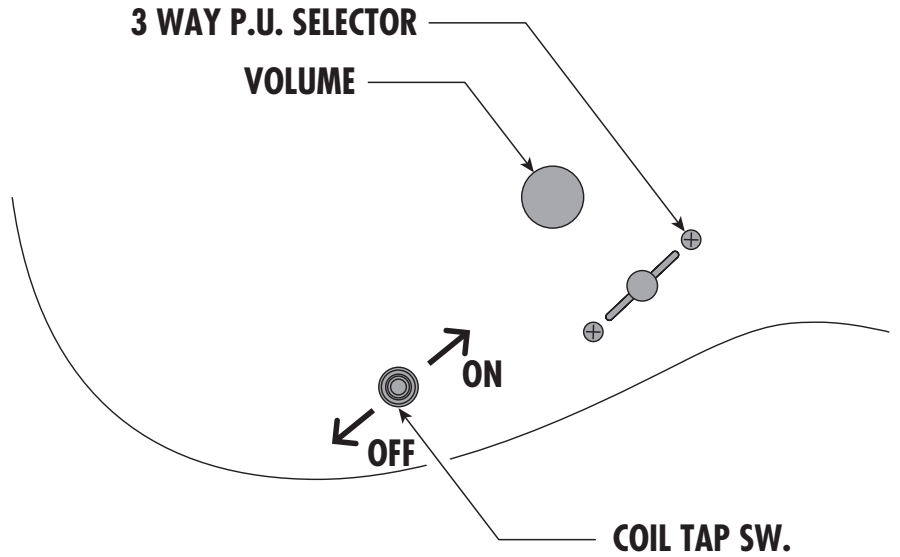

RGA Series

H-H / 3 way PU selector / 1 volume / Coil tap switch

H-H / 5 way PU selector / 1 volume / 1 tone