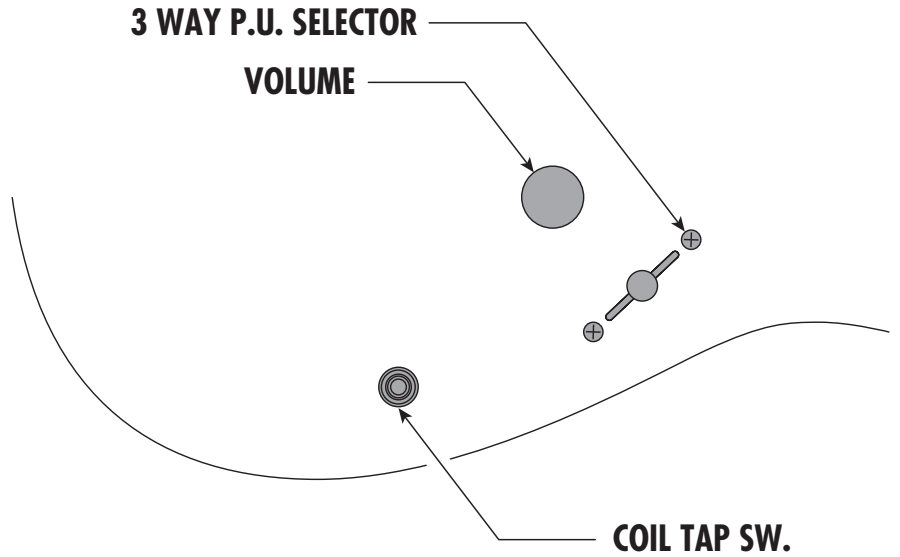

## H-H / 3 way PU selector / 1 volume / Coil tap switch

## H-H / 5 way PU selector / 1 volume / 1 tone