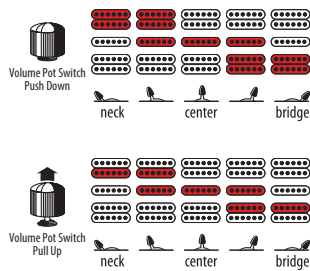

RG Series

H-H / 3 way PU selector / 1 volume / 1 tone

H-H / 5 way PU selector / 1 volume / 1 tone

S-S-H / 5 way PU selector / 1 volume / 1 tone

H-S-H / 5 way PU selector / 1 volume / 1 tone

H-H / 3 way PU selector / 1 volume / 1tone / Coil tap switch

H-H / 3 way PU selector / 1 volume / 1 tone / Try sound switch for neck and bridge PUs

H-S-H / 5 way PU selector / 1 volume with coil tap switch / 1 tone

H-S-H / 5 way PU selector / 1 volume / 1 tone / Stacked single coil switch

H-H / 3 way PU selector / 1 volume / Kill switch