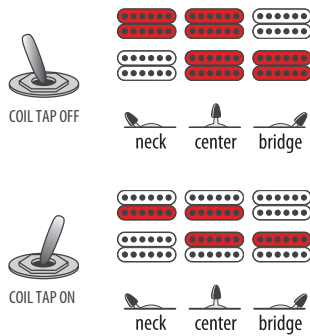

RG Series

H-H / 3 way PU selector / 1 volume / 1 tone

H-H / 5 way PU selector / 1 volume / 1 tone

S-S-H / 5 way PU selector / 1 volume / 1 tone

H-S-H / 5 way PU selector / 1 volume / 1 tone

H-H / 3 way PU selector / 1 volume / 1tone / Coil tap switch

H-H / 3 way PU selector / 1 volume / 1 tone / Try sound switch for neck and bridge PUs

H-S-H / 5 way PU selector / 1 volume with coil tap switch / 1 tone

H-S-H / 5 way PU selector / 1 volume / 1 tone / Stacked single coil switch

H-H / 3 way PU selector / 1 volume / Kill switch