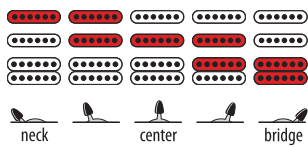

## H-H / 3 way PU selector / 1 volume / 1 tone

## H-H / 5 way PU selector / 1 volume / 1 tone

## S-S-H / 5 way PU selector / 1 volume / 1 tone

# H-H / 3 way PU selector / 1 volume / Kill switch

---