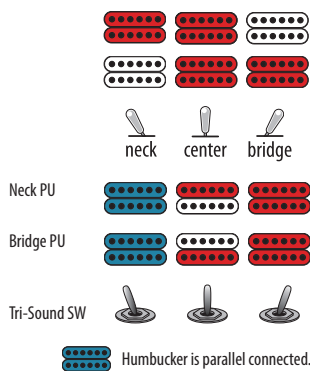

RG Series

H-H / 3 way PU selector / 1 volume / 1 tone

H-H / 5 way PU selector / 1 volume / 1 tone

S-S-H / 5 way PU selector / 1 volume / 1 tone

H-S-H / 5 way PU selector / 1 volume / 1 tone

H-H / 3 way PU selector / 1 volume / 1tone / Coil tap switch

H-H / 3 way PU selector / 1 volume / 1 tone / Try sound switch for neck and bridge PUs

H-S-H / 5 way PU selector / 1 volume with coil tap switch / 1 tone

H-S-H / 5 way PU selector / 1 volume / 1 tone / Stacked single coil switch

H-H / 3 way PU selector / 1 volume / Kill switch