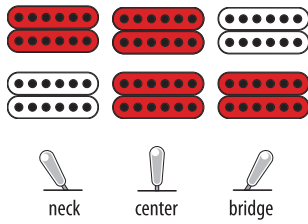

RG Series

H-H / 3 way PU selector / 1 volume / 1 tone

H-H / 5 way PU selector / 1 volume / 1 tone

S-S-H / 5 way PU selector / 1 volume / 1 tone

H-S-H / 5 way PU selector / 1 volume / 1 tone

H-H / 3 way PU selector / 1 volume / 1tone / Coil tap switch

H-H / 3 way PU selector / 1 volume / 1 tone / Try sound switch for neck and bridge PUs

H-S-H / 5 way PU selector / 1 volume with coil tap switch / 1 tone

H-S-H / 5 way PU selector / 1 volume / 1 tone / Stacked single coil switch

H-H / 3 way PU selector / 1 volume / Kill switch