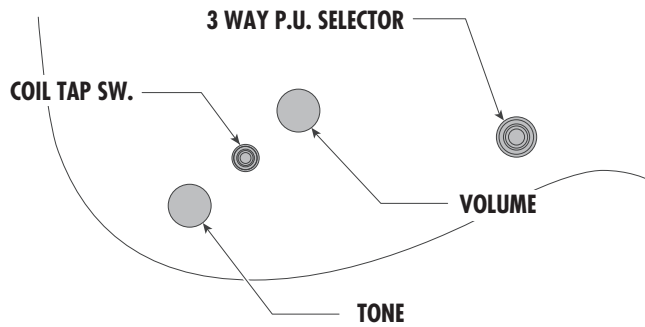

RG Series

H-H / 3 way PU selector / 1 volume / 1 tone

H-H / 5 way PU selector / 1 volume / 1 tone

S-S-H / 5 way PU selector / 1 volume / 1 tone

H-S-H / 5 way PU selector / 1 volume / 1 tone

H-H / 3 way PU selector / 1 volume / 1tone / Coil tap switch

H-H / 3 way PU selector / 1 volume / 1 tone / Try sound switch for neck and bridge PUs

H-S-H / 5 way PU selector / 1 volume with coil tap switch / 1 tone

H-S-H / 5 way PU selector / 1 volume / 1 tone / Stacked single coil switch

H-H / 3 way PU selector / 1 volume / Kill switch