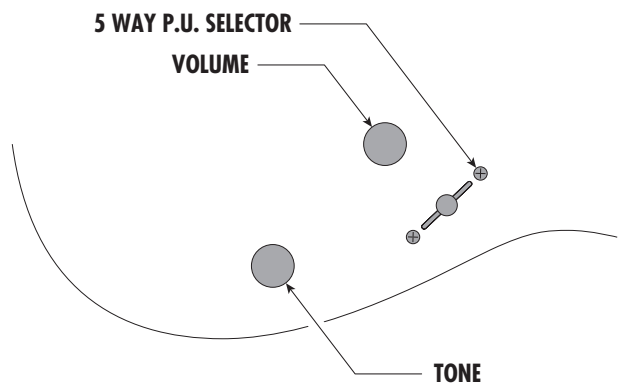

RG Series

H-H / 3 way PU selector / 1 volume / 1 tone

H-H / 5 way PU selector / 1 volume / 1 tone

S-S-H / 5 way PU selector / 1 volume / 1 tone

H-S-H / 5 way PU selector / 1 volume / 1 tone

H-H / 3 way PU selector / 1 volume / 1tone / Coil tap switch

H-H / 3 way PU selector / 1 volume / 1 tone / Try sound switch for neck and bridge PUs

H-S-H / 5 way PU selector / 1 volume with coil tap switch / 1 tone

H-S-H / 5 way PU selector / 1 volume / 1 tone / Stacked single coil switch

H-H / 3 way PU selector / 1 volume / Kill switch