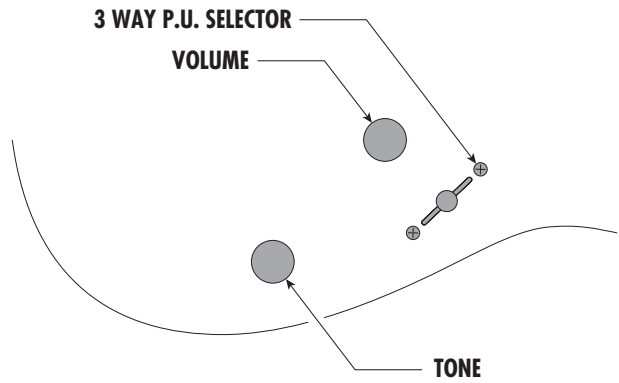

RG Series

H-H / 3 way PU selector / 1 volume / 1 tone

H-H / 5 way PU selector / 1 volume / 1 tone

S-S-H / 5 way PU selector / 1 volume / 1 tone

H-S-H / 5 way PU selector / 1 volume / 1 tone

H-H / 3 way PU selector / 1 volume / 1tone / Coil tap switch

H-H / 3 way PU selector / 1 volume / 1 tone / Try sound switch for neck and bridge PUs

H-S-H / 5 way PU selector / 1 volume with coil tap switch / 1 tone

H-S-H / 5 way PU selector / 1 volume / 1 tone / Stacked single coil switch

H-H / 3 way PU selector / 1 volume / Kill switch