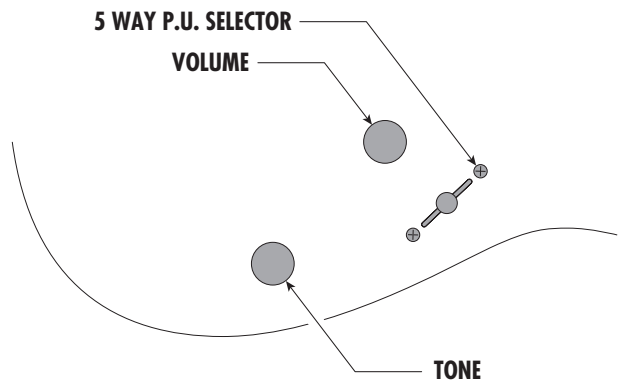

RG Series

H-H / 3 way PU selector / 1 volume / 1 tone

H-H / 5 way PU selector / 1 volume / 1 tone

S-S-H / 5 way PU selector / 1 volume / 1 tone

H-S-H / 5 way PU selector / 1 volume / 1 tone

H-H / 3 way PU selector / 1 volume / 1tone / Coil tap switch

H-H / 3 way PU selector / 1 volume / 1 tone / Try sound switch for neck and bridge PUs

H-S-H / 5 way PU selector / 1 volume with coil tap switch / 1 tone

H-S-H / 5 way PU selector / 1 volume / 1 tone / Stacked single coil switch

H-H / 3 way PU selector / 1 volume / Kill switch