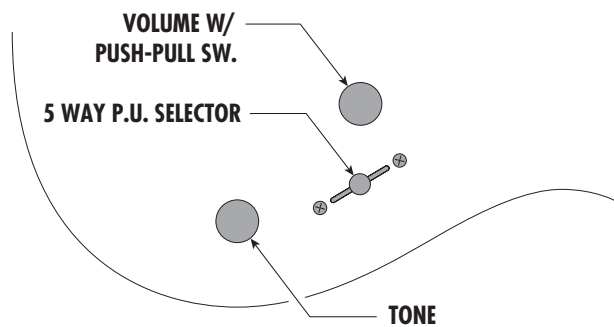

RG Series

H-H / 3 way PU selector / 1 volume / 1 tone

H-H / 5 way PU selector / 1 volume / 1 tone

S-S-H / 5 way PU selector / 1 volume / 1 tone

H-S-H / 5 way PU selector / 1 volume / 1 tone

H-H / 3 way PU selector / 1 volume / 1tone / Coil tap switch

H-H / 3 way PU selector / 1 volume / 1 tone / Try sound switch for neck and bridge PUs

H-S-H / 5 way PU selector / 1 volume with coil tap switch / 1 tone

H-S-H / 5 way PU selector / 1 volume / 1 tone / Stacked single coil switch

H-H / 3 way PU selector / 1 volume / Kill switch