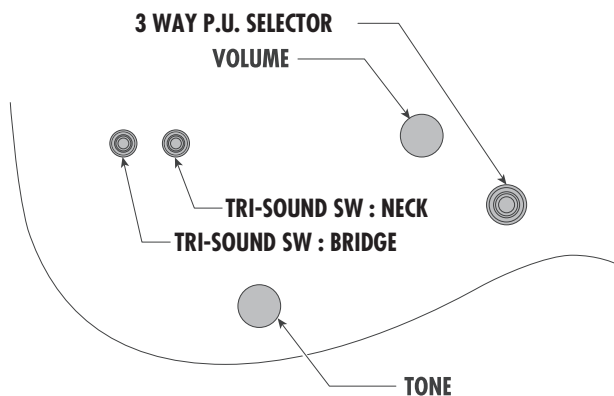

RG Series

H-H / 3 way PU selector / 1 volume / 1 tone

H-H / 5 way PU selector / 1 volume / 1 tone

S-S-H / 5 way PU selector / 1 volume / 1 tone

H-S-H / 5 way PU selector / 1 volume / 1 tone

H-H / 3 way PU selector / 1 volume / 1tone / Coil tap switch

H-H / 3 way PU selector / 1 volume / 1 tone / Try sound switch for neck and bridge PUs

H-S-H / 5 way PU selector / 1 volume with coil tap switch / 1 tone

H-S-H / 5 way PU selector / 1 volume / 1 tone / Stacked single coil switch

H-H / 3 way PU selector / 1 volume / Kill switch