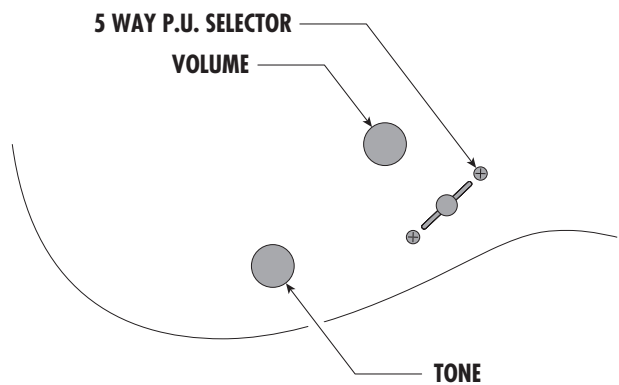

RG Series

H-H / 3 way PU selector / 1 volume / 1 tone

H-H / 5 way PU selector / 1 volume / 1 tone

S-S-H / 5 way PU selector / 1 volume / 1 tone

H-S-H / 5 way PU selector / 1 volume / 1 tone

H-H / 3 way PU selector / 1 volume / 1tone / Coil tap switch

H-H / 3 way PU selector / 1 volume / 1 tone / Try sound switch for neck and bridge PUs

H-S-H / 5 way PU selector / 1 volume with coil tap switch / 1 tone

H-S-H / 5 way PU selector / 1 volume / 1 tone / Stacked single coil switch

H-H / 3 way PU selector / 1 volume / Kill switch