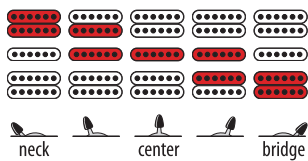

RG Series

H-H / 3 way PU selector / 1 volume / 1 tone

H-H / 5 way PU selector / 1 volume / 1 tone

S-S-H / 5 way PU selector / 1 volume / 1 tone

H-S-H / 5 way PU selector / 1 volume / 1 tone

H-H / 3 way PU selector / 1 volume / 1tone / Coil tap switch

H-H / 3 way PU selector / 1 volume / 1 tone / Try sound switch for neck and bridge PUs

H-S-H / 5 way PU selector / 1 volume with coil tap switch / 1 tone

H-S-H / 5 way PU selector / 1 volume / 1 tone / Stacked single coil switch

H-H / 3 way PU selector / 1 volume / Kill switch