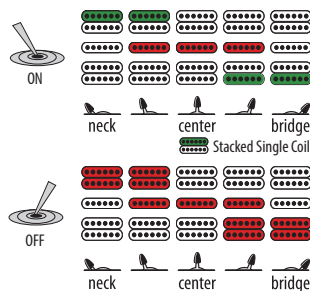

RG Series

H-H / 3 way PU selector / 1 volume / 1 tone

H-H / 5 way PU selector / 1 volume / 1 tone

S-S-H / 5 way PU selector / 1 volume / 1 tone

H-S-H / 5 way PU selector / 1 volume / 1 tone

H-H / 3 way PU selector / 1 volume / 1tone / Coil tap switch

H-H / 3 way PU selector / 1 volume / 1 tone / Try sound switch for neck and bridge PUs

H-S-H / 5 way PU selector / 1 volume with coil tap switch / 1 tone

H-S-H / 5 way PU selector / 1 volume / 1 tone / Stacked single coil switch

H-H / 3 way PU selector / 1 volume / Kill switch