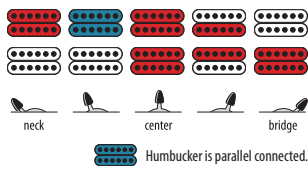

RG Series

H-H / 3 way PU selector / 1 volume / 1 tone

H-H / 5 way PU selector / 1 volume / 1 tone

S-S-H / 5 way PU selector / 1 volume / 1 tone

H-S-H / 5 way PU selector / 1 volume / 1 tone

H-H / 3 way PU selector / 1 volume / 1tone / Coil tap switch

H-H / 3 way PU selector / 1 volume / 1 tone / Try sound switch for neck and bridge PUs

H-S-H / 5 way PU selector / 1 volume with coil tap switch / 1 tone

H-S-H / 5 way PU selector / 1 volume / 1 tone / Stacked single coil switch

H-H / 3 way PU selector / 1 volume / Kill switch