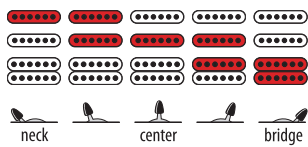

RG Series

H-H / 3 way PU selector / 1 volume / 1 tone

H-H / 5 way PU selector / 1 volume / 1 tone

S-S-H / 5 way PU selector / 1 volume / 1 tone

H-S-H / 5 way PU selector / 1 volume / 1 tone

H-H / 3 way PU selector / 1 volume / 1tone / Coil tap switch

H-H / 3 way PU selector / 1 volume / 1 tone / Try sound switch for neck and bridge PUs

H-S-H / 5 way PU selector / 1 volume with coil tap switch / 1 tone

H-S-H / 5 way PU selector / 1 volume / 1 tone / Stacked single coil switch

H-H / 3 way PU selector / 1 volume / Kill switch