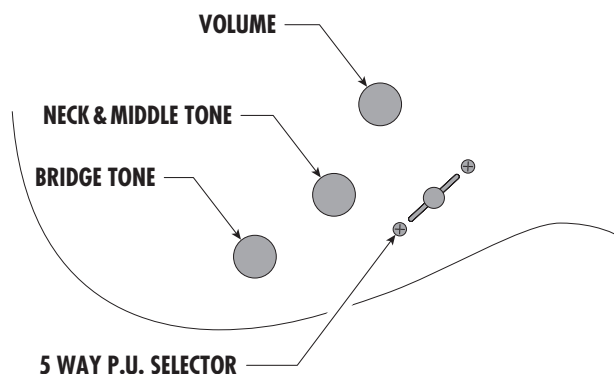

RG Series

H-H / 3 way PU selector / 1 volume / 1 tone

H-H / 5 way PU selector / 1 volume / 1 tone

S-S-H / 5 way PU selector / 1 volume / 1 tone

H-S-H / 5 way PU selector / 1 volume / 1 tone

H-H / 3 way PU selector / 1 volume / 1tone / Coil tap switch

H-H / 3 way PU selector / 1 volume / 1 tone / Try sound switch for neck and bridge PUs

H-S-H / 5 way PU selector / 1 volume with coil tap switch / 1 tone

H-S-H / 5 way PU selector / 1 volume / 1 tone / Stacked single coil switch

H-H / 3 way PU selector / 1 volume / Kill switch