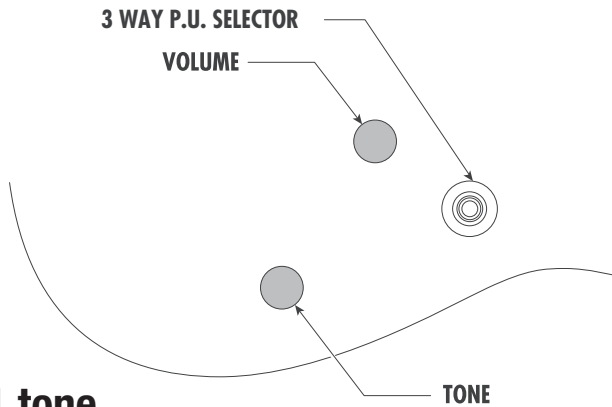

RC Series

H-H / 3 way PU selector / 1 volume / 1 tone with coil tap switch

H-H / 3 way PU selector / 1 volume / 1 tone

H-H / 3 way PU selector / 1 volume / 1 tone

H-H / 3 way PU selector / 1 volume / 1 tone