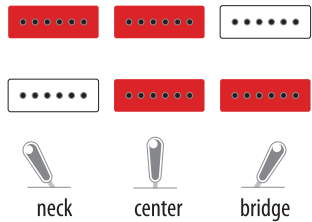

RC Series

H-H / 3 way PU selector / 1 volume / 1 tone with coil tap switch

H-H / 3 way PU selector / 1 volume / 1 tone

H-H / 3 way PU selector / 1 volume / 1 tone

H-H / 3 way PU selector / 1 volume / 1 tone