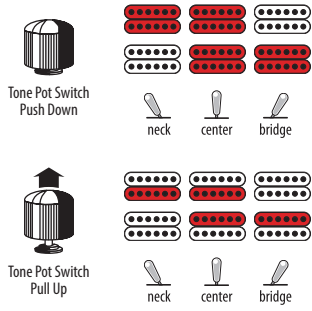

RC Series

H-H / 3 way PU selector / 1 volume / 1 tone with coil tap switch

H-H / 3 way PU selector / 1 volume / 1 tone

H-H / 3 way PU selector / 1 volume / 1 tone

H-H / 3 way PU selector / 1 volume / 1 tone