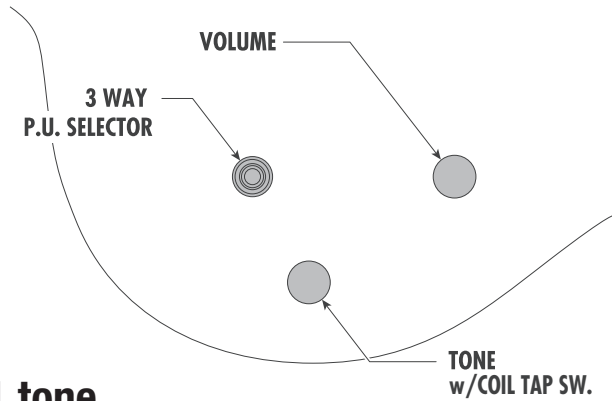

RC Series

H-H / 3 way PU selector / 1 volume / 1 tone with coil tap switch

H-H / 3 way PU selector / 1 volume / 1 tone

H-H / 3 way PU selector / 1 volume / 1 tone

H-H / 3 way PU selector / 1 volume / 1 tone