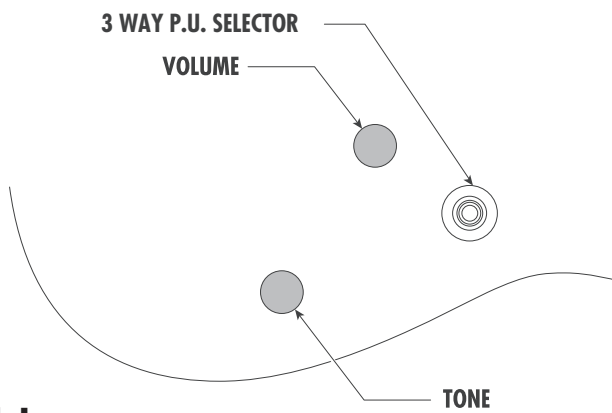

RC Series

H-H / 3 way PU selector / 1 volume / 1 tone with coil tap switch

H-H / 3 way PU selector / 1 volume / 1 tone

H-H / 3 way PU selector / 1 volume / 1 tone

H-H / 3 way PU selector / 1 volume / 1 tone