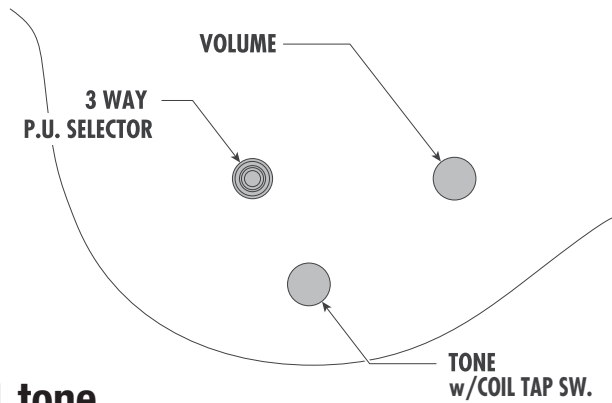

RC Series

H-H / 3 way PU selector / 1 volume / 1 tone with coil tap switch

H-H / 3 way PU selector / 1 volume / 1 tone

H-H / 3 way PU selector / 1 volume / 1 tone

H-H / 3 way PU selector / 1 volume / 1 tone