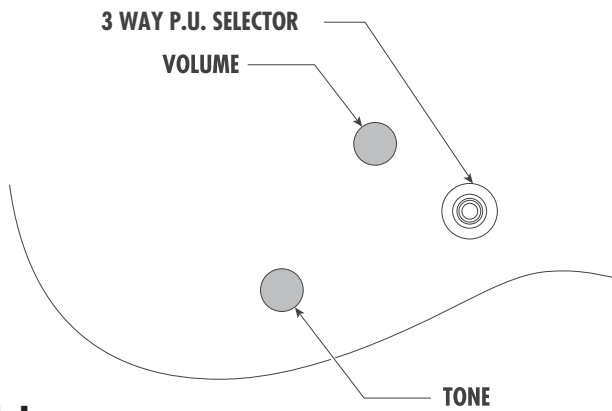

RC Series

H-H / 3 way PU selector / 1 volume / 1 tone with coil tap switch

H-H / 3 way PU selector / 1 volume / 1 tone

H-H / 3 way PU selector / 1 volume / 1 tone

H-H / 3 way PU selector / 1 volume / 1 tone