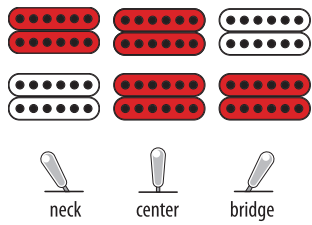

RC Series

H-H / 3 way PU selector / 1 volume / 1 tone with coil tap switch

H-H / 3 way PU selector / 1 volume / 1 tone

H-H / 3 way PU selector / 1 volume / 1 tone

H-H / 3 way PU selector / 1 volume / 1 tone