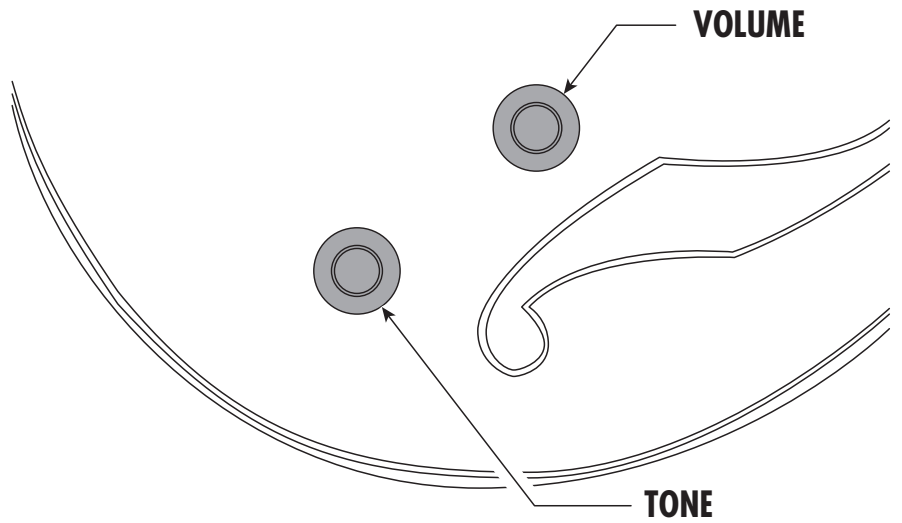

Hollow Body

1H / 1 Volume / 1 Tone

1H / 1 Volume / 1 Tone

H-H / 3 way PU selector / 1 volume / 1 tone

H-H / 3 way PU selector / 1 volume / 1 tone

H-H / 3way PU selector / 2volume / 2tone

H-H / 3 way PU selector / 2 volume / 2 tone

H-H / 3 way PU selector / 2 volume / 2 tone / Coil Tap switch for NECK PU

H-H / 3 way PU selector / 2 volume / 2 tone / Tri-sound switch for neck PU