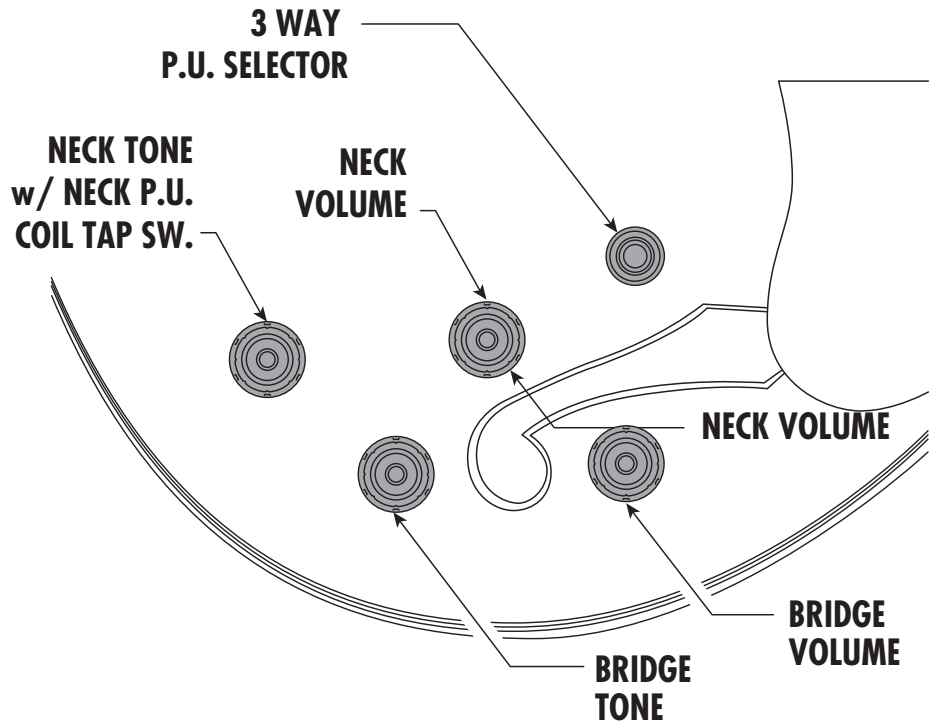

Hollow Body

1H / 1 Volume / 1 Tone

1H / 1 Volume / 1 Tone

H-H / 3 way PU selector / 1 volume / 1 tone

H-H / 3 way PU selector / 1 volume / 1 tone

H-H / 3way PU selector / 2volume / 2tone

H-H / 3 way PU selector / 2 volume / 2 tone

H-H / 3 way PU selector / 2 volume / 2 tone / Coil Tap switch for NECK PU

H-H / 3 way PU selector / 2 volume / 2 tone / Tri-sound switch for neck PU