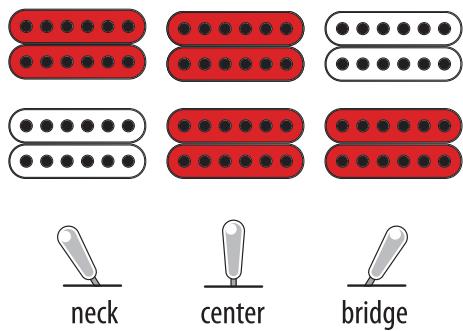

Hollow Body

1H / 1 Volume / 1 Tone

1H / 1 Volume / 1 Tone

H-H / 3 way PU selector / 1 volume / 1 tone

H-H / 3 way PU selector / 1 volume / 1 tone

H-H / 3way PU selector / 2volume / 2tone

H-H / 3 way PU selector / 2 volume / 2 tone

H-H / 3 way PU selector / 2 volume / 2 tone / Coil Tap switch for NECK PU

H-H / 3 way PU selector / 2 volume / 2 tone / Tri-sound switch for neck PU