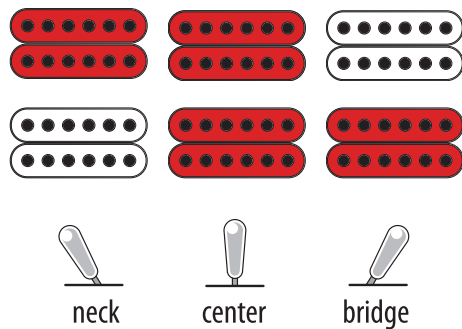

Hollow Body

1H / 1 Volume / 1 Tone

1H / 1 Volume / 1 Tone

H-H / 3 way PU selector / 1 volume / 1 tone

H-H / 3 way PU selector / 1 volume / 1 tone

H-H / 3way PU selector / 2volume / 2tone

H-H / 3 way PU selector / 2 volume / 2 tone

H-H / 3 way PU selector / 2 volume / 2 tone / Coil Tap switch for NECK PU

H-H / 3 way PU selector / 2 volume / 2 tone / Tri-sound switch for neck PU