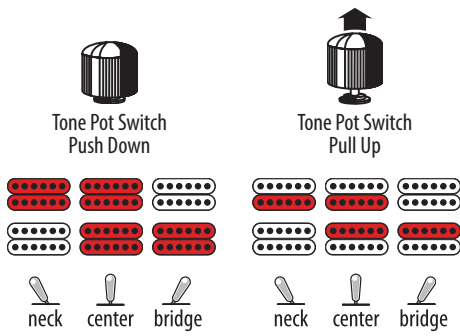

Hollow Body

1H / 1 Volume / 1 Tone

1H / 1 Volume / 1 Tone

H-H / 3 way PU selector / 1 volume / 1 tone

H-H / 3 way PU selector / 1 volume / 1 tone

H-H / 3way PU selector / 2volume / 2tone

H-H / 3 way PU selector / 2 volume / 2 tone

H-H / 3 way PU selector / 2 volume / 2 tone / Coil Tap switch for NECK PU

H-H / 3 way PU selector / 2 volume / 2 tone / Tri-sound switch for neck PU