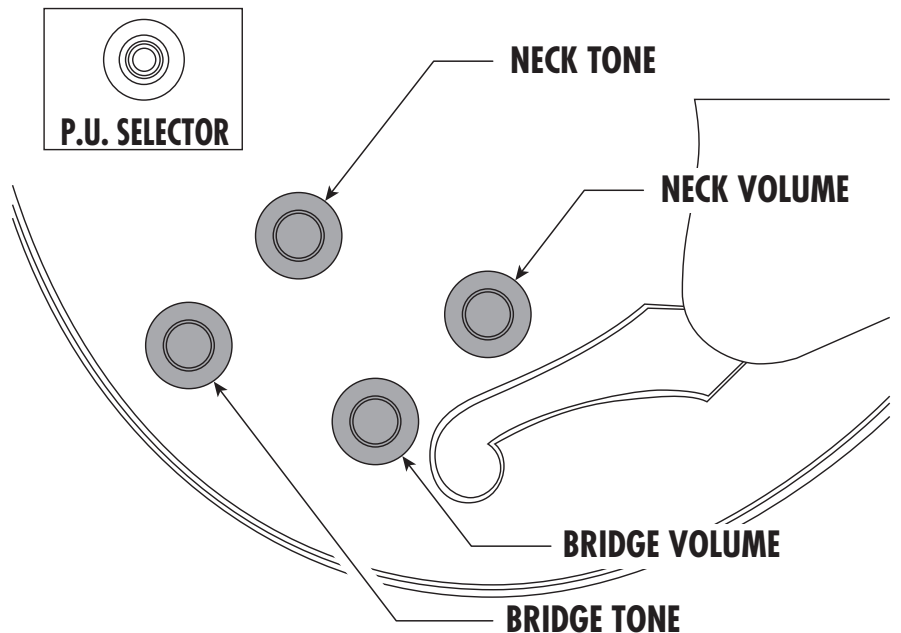

Hollow Body

1H / 1 Volume / 1 Tone

1H / 1 Volume / 1 Tone

H-H / 3 way PU selector / 1 volume / 1 tone

H-H / 3 way PU selector / 1 volume / 1 tone

H-H / 3way PU selector / 2volume / 2tone

H-H / 3 way PU selector / 2 volume / 2 tone

H-H / 3 way PU selector / 2 volume / 2 tone / Coil Tap switch for NECK PU

H-H / 3 way PU selector / 2 volume / 2 tone / Tri-sound switch for neck PU