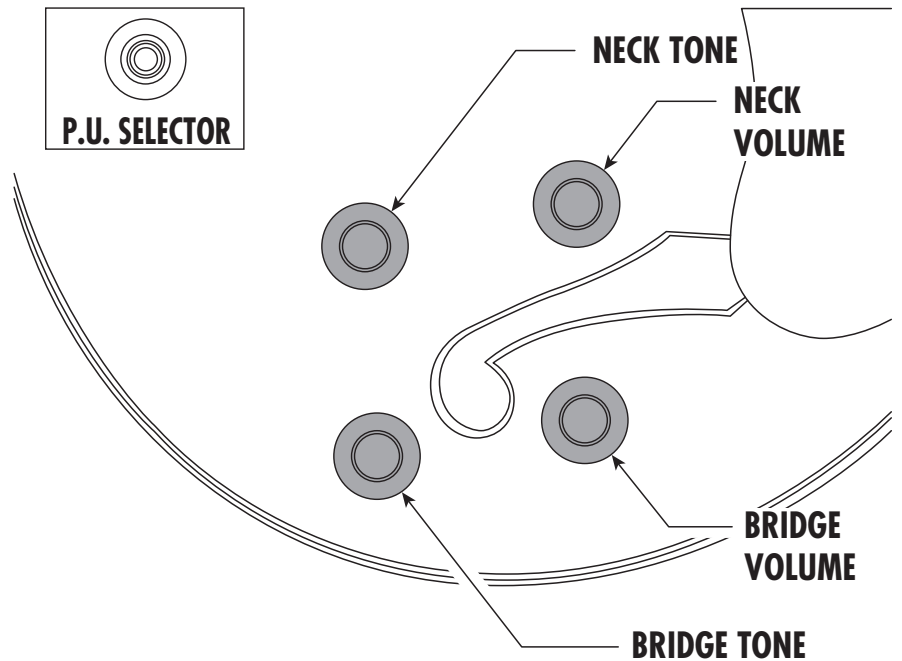

Hollow Body

1H / 1 Volume / 1 Tone

1H / 1 Volume / 1 Tone

H-H / 3 way PU selector / 1 volume / 1 tone

H-H / 3 way PU selector / 1 volume / 1 tone

H-H / 3way PU selector / 2volume / 2tone

H-H / 3 way PU selector / 2 volume / 2 tone

H-H / 3 way PU selector / 2 volume / 2 tone / Coil Tap switch for NECK PU

H-H / 3 way PU selector / 2 volume / 2 tone / Tri-sound switch for neck PU