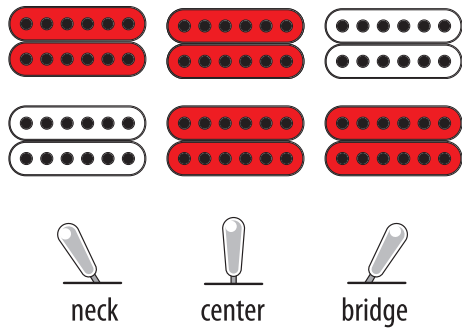

Hollow Body

1H / 1 Volume / 1 Tone

1H / 1 Volume / 1 Tone

H-H / 3 way PU selector / 1 volume / 1 tone

H-H / 3 way PU selector / 1 volume / 1 tone

H-H / 3way PU selector / 2volume / 2tone

H-H / 3 way PU selector / 2 volume / 2 tone

H-H / 3 way PU selector / 2 volume / 2 tone / Coil Tap switch for NECK PU

H-H / 3 way PU selector / 2 volume / 2 tone / Tri-sound switch for neck PU