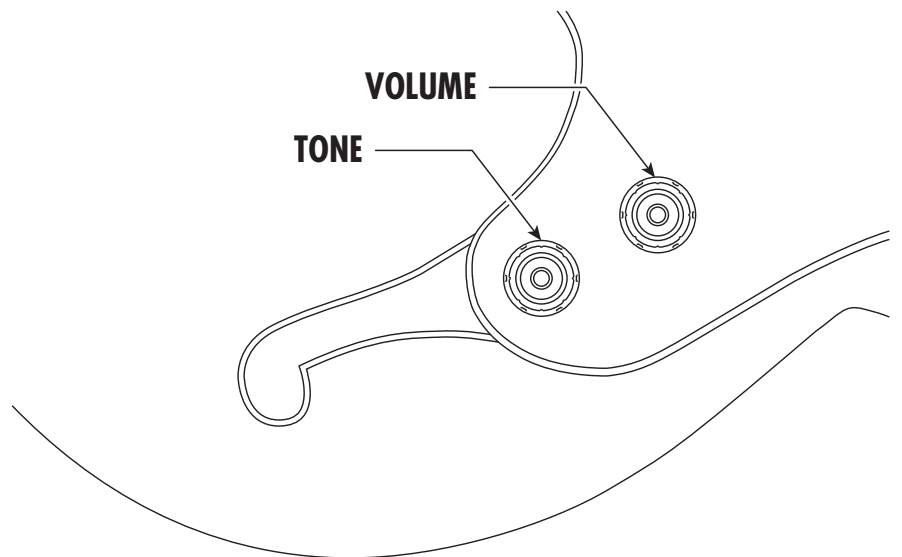

Hollow Body

1H / 1 Volume / 1 Tone

1H / 1 Volume / 1 Tone

H-H / 3 way PU selector / 1 volume / 1 tone

H-H / 3 way PU selector / 1 volume / 1 tone

H-H / 3way PU selector / 2volume / 2tone

H-H / 3 way PU selector / 2 volume / 2 tone

H-H / 3 way PU selector / 2 volume / 2 tone / Coil Tap switch for NECK PU

H-H / 3 way PU selector / 2 volume / 2 tone / Tri-sound switch for neck PU