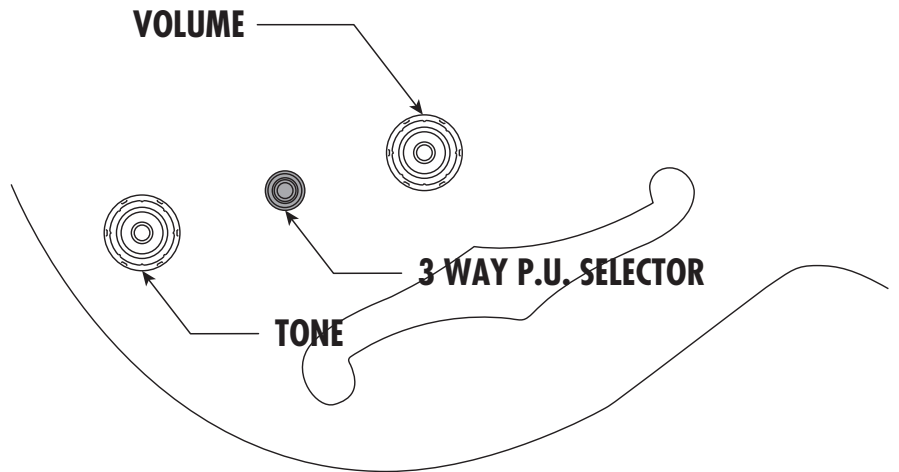

Hollow Body

1H / 1 Volume / 1 Tone

1H / 1 Volume / 1 Tone

H-H / 3 way PU selector / 1 volume / 1 tone

H-H / 3 way PU selector / 1 volume / 1 tone

H-H / 3way PU selector / 2volume / 2tone

H-H / 3 way PU selector / 2 volume / 2 tone

H-H / 3 way PU selector / 2 volume / 2 tone / Coil Tap switch for NECK PU

H-H / 3 way PU selector / 2 volume / 2 tone / Tri-sound switch for neck PU