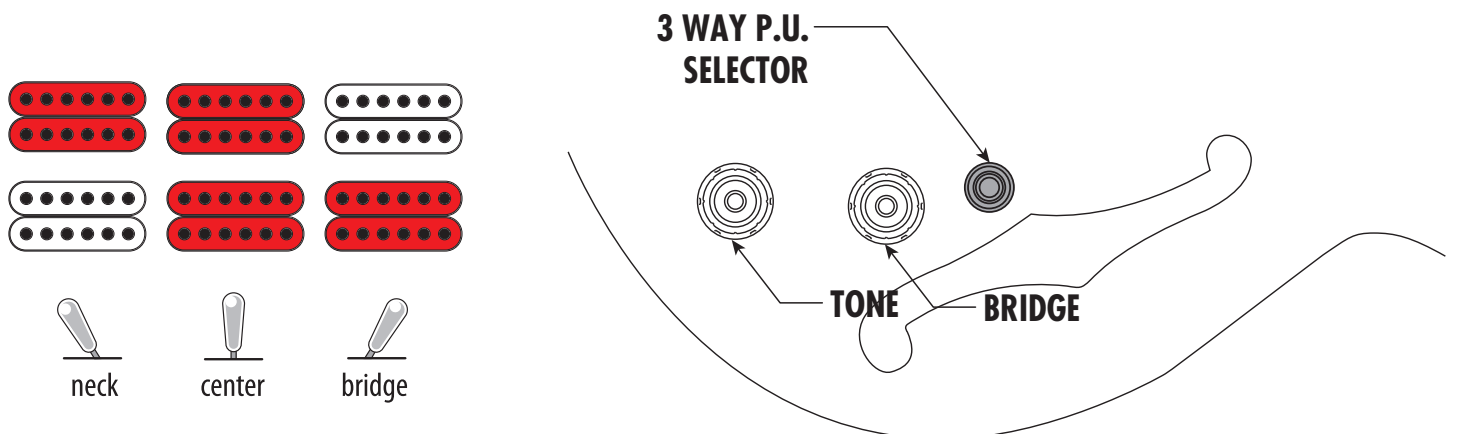

Hollow Body

1H / 1 Volume / 1 Tone

1H / 1 Volume / 1 Tone

H-H / 3 way PU selector / 1 volume / 1 tone

H-H / 3 way PU selector / 1 volume / 1 tone

H-H / 3way PU selector / 2volume / 2tone

H-H / 3 way PU selector / 2 volume / 2 tone

H-H / 3 way PU selector / 2 volume / 2 tone / Coil Tap switch for NECK PU

H-H / 3 way PU selector / 2 volume / 2 tone / Tri-sound switch for neck PU