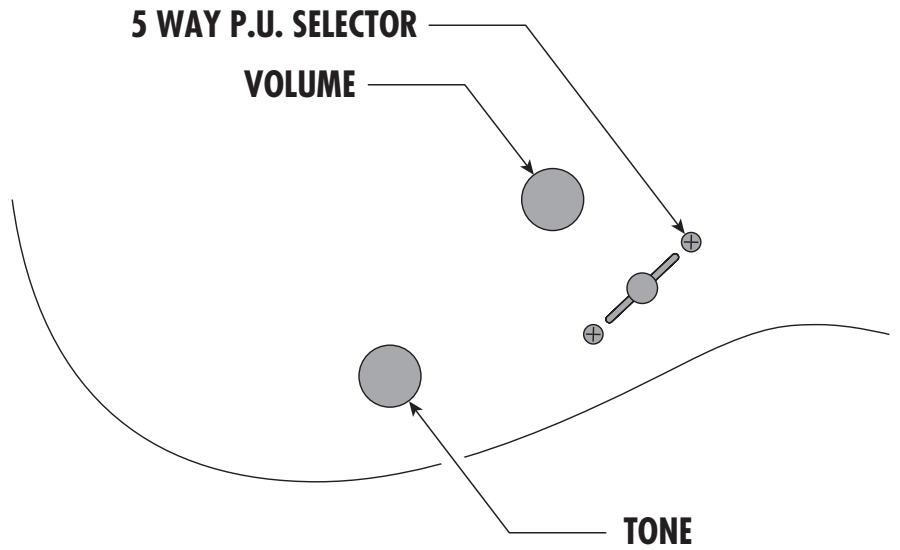

FR Series

H-H / 5 way PU selector / 1 volume / 1 tone

H-H / 3 way PU selector / 1 volume / Kill switch

S-H / 3 way PU selector / 1 volume / 1 tone