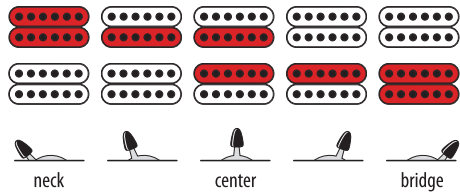

## H-H / 5 way PU selector / 1 volume / 1 tone

## H-H / 3 way PU selector / 1 volume / Kill switch

## S-H / 3 way PU selector / 1 volume / 1 tone