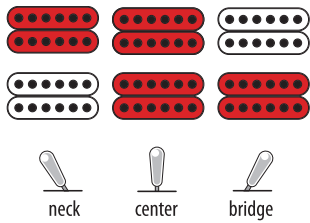

FR Series

H-H / 5 way PU selector / 1 volume / 1 tone

H-H / 3 way PU selector / 1 volume / Kill switch

S-H / 3 way PU selector / 1 volume / 1 tone