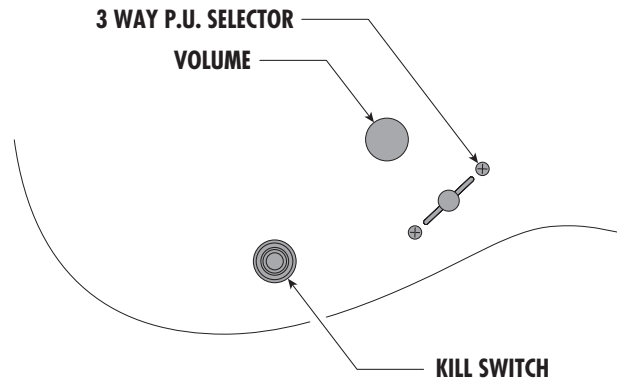

FR Series

H-H / 5 way PU selector / 1 volume / 1 tone

H-H / 3 way PU selector / 1 volume / Kill switch

S-H / 3 way PU selector / 1 volume / 1 tone