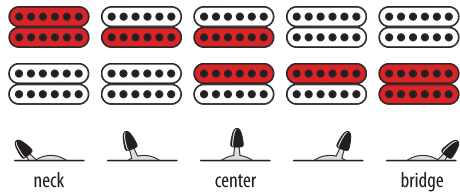

FR Series

H-H / 5 way PU selector / 1 volume / 1 tone

H-H / 3 way PU selector / 1 volume / Kill switch

S-H / 3 way PU selector / 1 volume / 1 tone